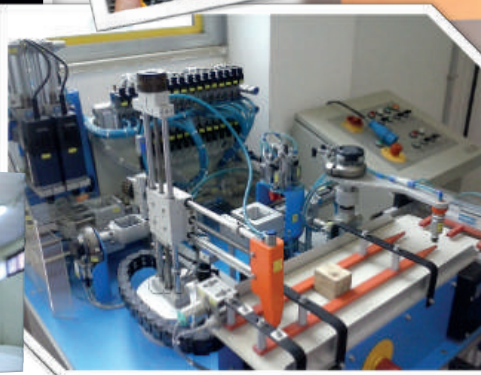

ISTITUTO TECNICO - Indirizzo MECCANICA MECCATRONICA ED ENERGIA