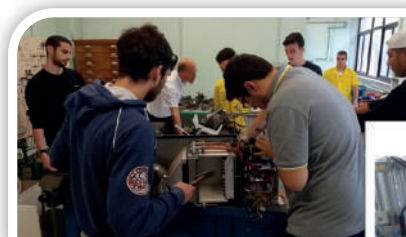

ISTITUTO TECNICO - Indirizzo MECCANICA MECCATRONICA ED ENERGIA